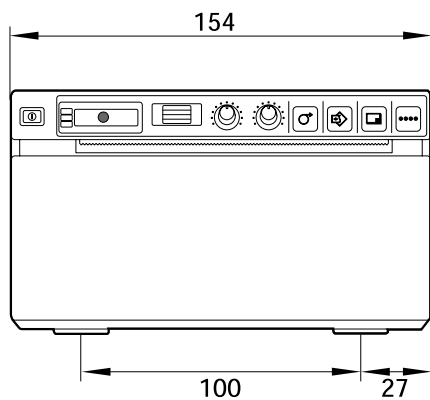

SONY

Габаритные и установочные размеры

UP-897MD

Русский

Вид спереди

Вид слева

Вид сзади

Единицы измерения: мм