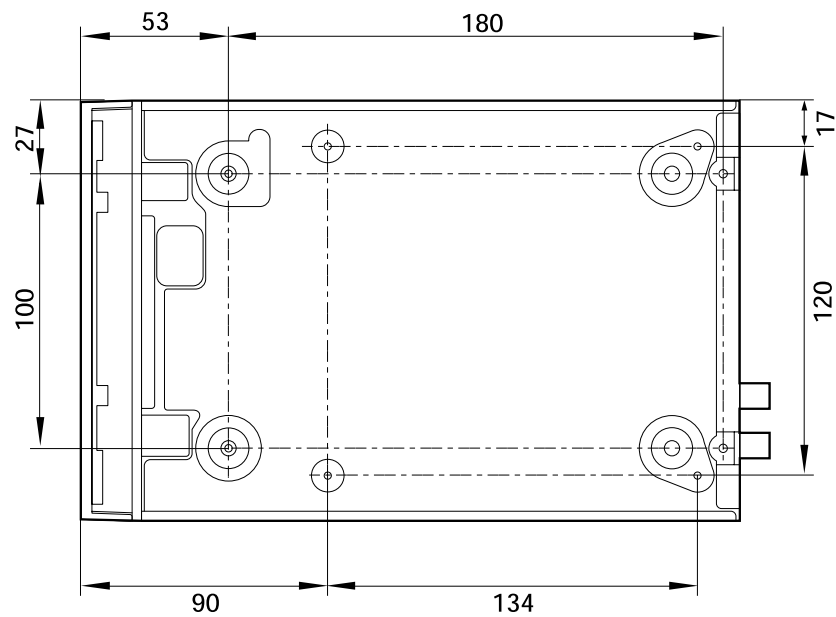

SONY

Габаритные и установочные размеры

UP-897MD

Русский

Вид спереди

Вид слева

Вид сзади

Единицы измерения: мм