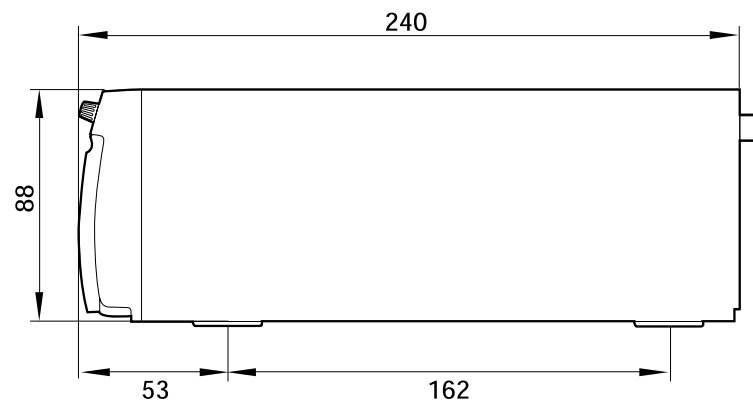

SONY

Габаритные и установочные размеры

UP-897MD

Русский

Вид спереди

Вид слева

Вид сзади

Единицы измерения: мм